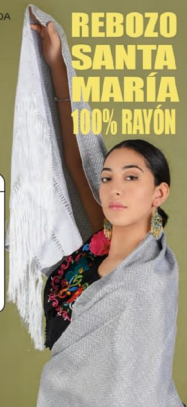

1 2 3 4

REBOZO DE SEDA
SANTA MARÍA
MEDIDAS:
92" X 25"

**REBOZO
SANTA
MARÍA
100% RAYÓN**

CÓDIGOS

1	79370
2	79371
3	79372
4	79373
5	79375
6	79376
7	79377
8	79378
9	79379
10	79280

5 6 7 8 9

REBOZO SANTA MARÍA
TRICOLOR
79280