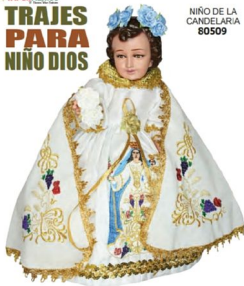

TRAJES PARA NIÑO DIOS

NIÑO DE LA
CANDELARIA
80509